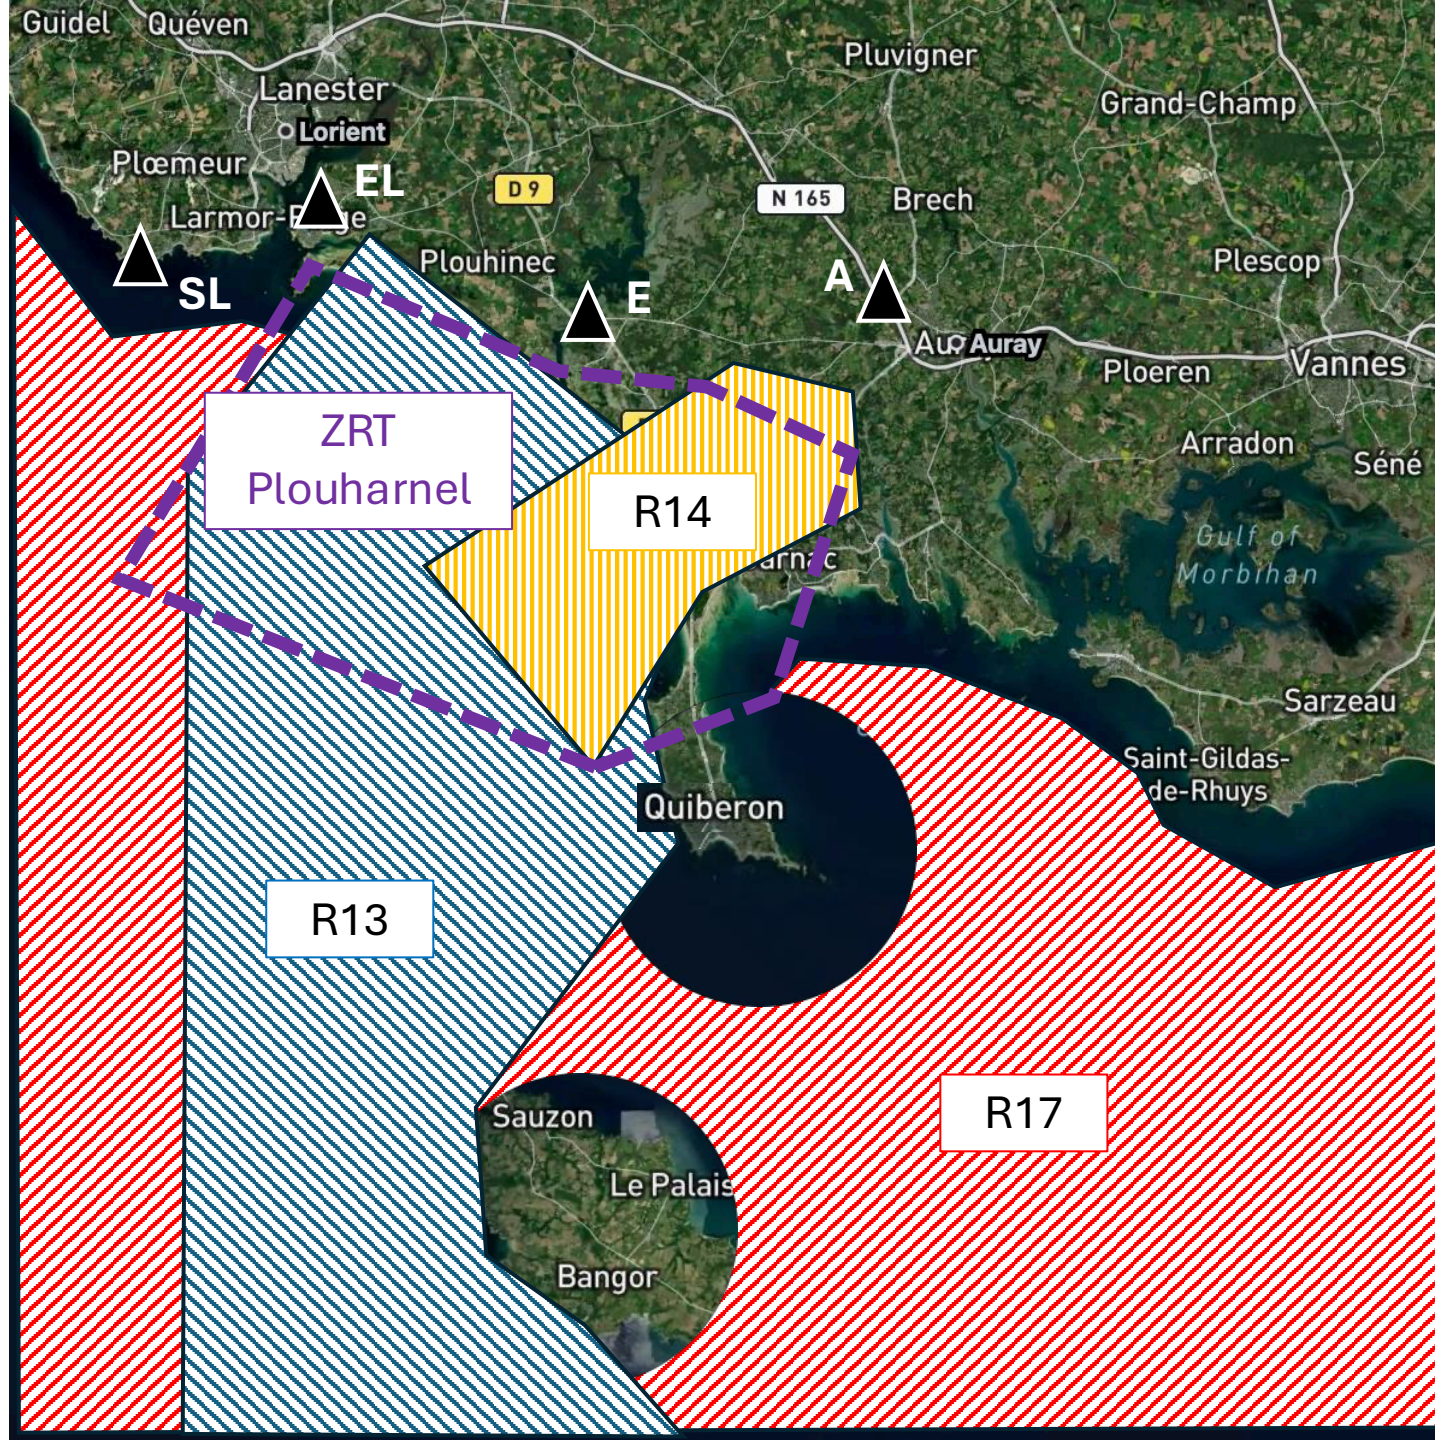

ZRT Plouharnel

Activités Drones

Zones R13 et R14

Activités
Tirs-Explosifs-Drones

Zones R17

Activités
Tirs-Entraînements-Drones

Activables H24

Contournement obligatoire

Consulter la documentation officielle

En vol : fréquences

Quiberon Info
119,605

Nantes Info
122,800

Lorient Approche
113,000

Lorient Tour
122,700

Iroise Info
135,825

Armor
124,725